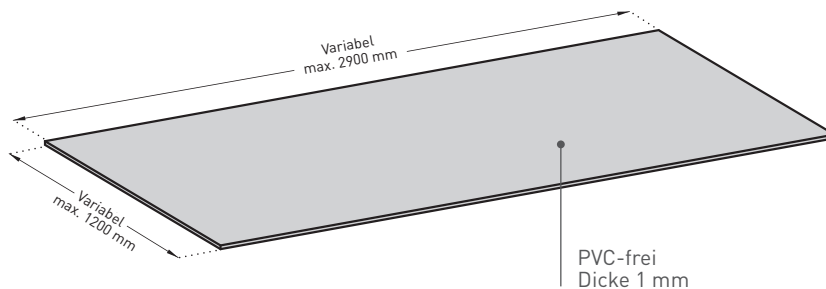

SPEZIFIKATION

- Beschreibung: Wandplatte zur Dekoration und Verkleidung mit kundenspezifischem Digitaldruck (Decoprint von SPM). Transparente, PVC-freie Platte der Brandklasse B-s1,d0 mit matter, glatter Oberfläche und aufgedrucktem Bild auf der Rückseite. Maximale Höhe 1,20 m, maximale Länge 2,90 m, Dicke 1 mm. Bei Lieferung ist die Platte durch eine Folie geschützt, um den Reinigungsaufwand vor Abnahme der Arbeiten möglichst gering zu halten.
- Umwelt: Bei der Herstellung werden weder Schwermetalle noch PBT/BPA oder sonstige Stoffe verwendet, die unter die Beschränkungen der REACH-Verordnung fallen. Die Emission von flüchtigen Stoffen in die Innenraumluft wurde nach ISO 16000-6 geprüft und gemäß den französischen Bestimmungen (Verordnung Nr. 2011-321 vom 23. März 2011 und Verfügung vom 19. April 2011) mit A+ (sehr gering) bewertet. Das Produkt ist zu 100% recycelbar.
- Farbe: Personalisiert, nach Auswahl des Kunden*
- Montage: Verkleben nach Herstellerempfehlung.

* Die vom Kunden gemäß SPM-Spezifikation für den Druck bereitgestellten Bilder oder Fotos dürfen nicht den Urheberrechten Dritter unterliegen – eventuell anfallende Kosten für Abdruckgenehmigungen sind vom Kunden zu tragen, der auch in vollem Umfang haftet.